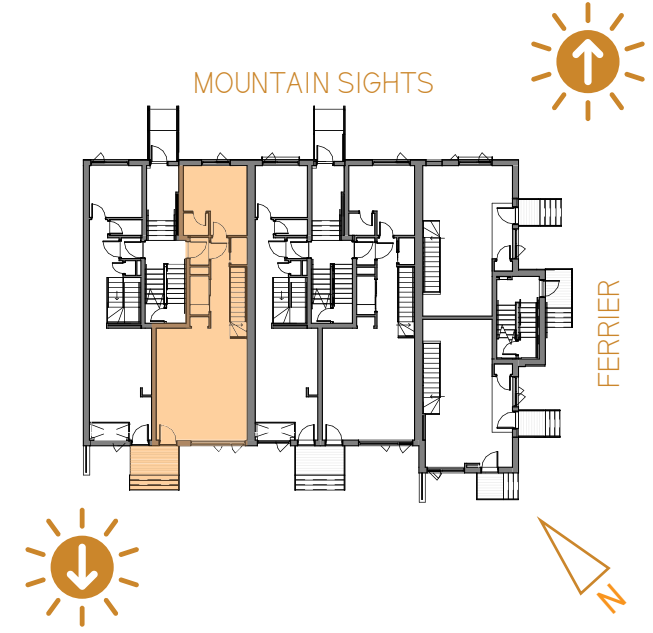

## Unité / Unit 3-102

NIVEAU/LEVEL 0 : 597 pi<sup>2</sup>  
 NIVEAU/LEVEL 1 : 785 pi<sup>2</sup>  
 SUPERFICIE/AREA : 1382 pi<sup>2</sup>  
 TERRASSE / TERRACE : 95 pi<sup>2</sup>

0 1 2 3 4 8pi

AVE. MOUNTAIN SIGHTS

NIVEAU 1

- 4 SALLE D'EAU / RESTROOM  
5' 0" x 3' 0"
- 5 SÉJOUR / LIVING ROOM  
16' 11" x 10' 0"
- 6 CUISINE / KITCHEN  
8' 5" x 10' 10"
- 7 SALLE À MANGER / DINNING ROOM  
8' 5" x 10' 10"
- 8 CHAMBRE 3 / ROOM 3  
11' 10" x 8' 5"
- 9 TERRASSE / TERRACE  
9' 3" x 10' 3"