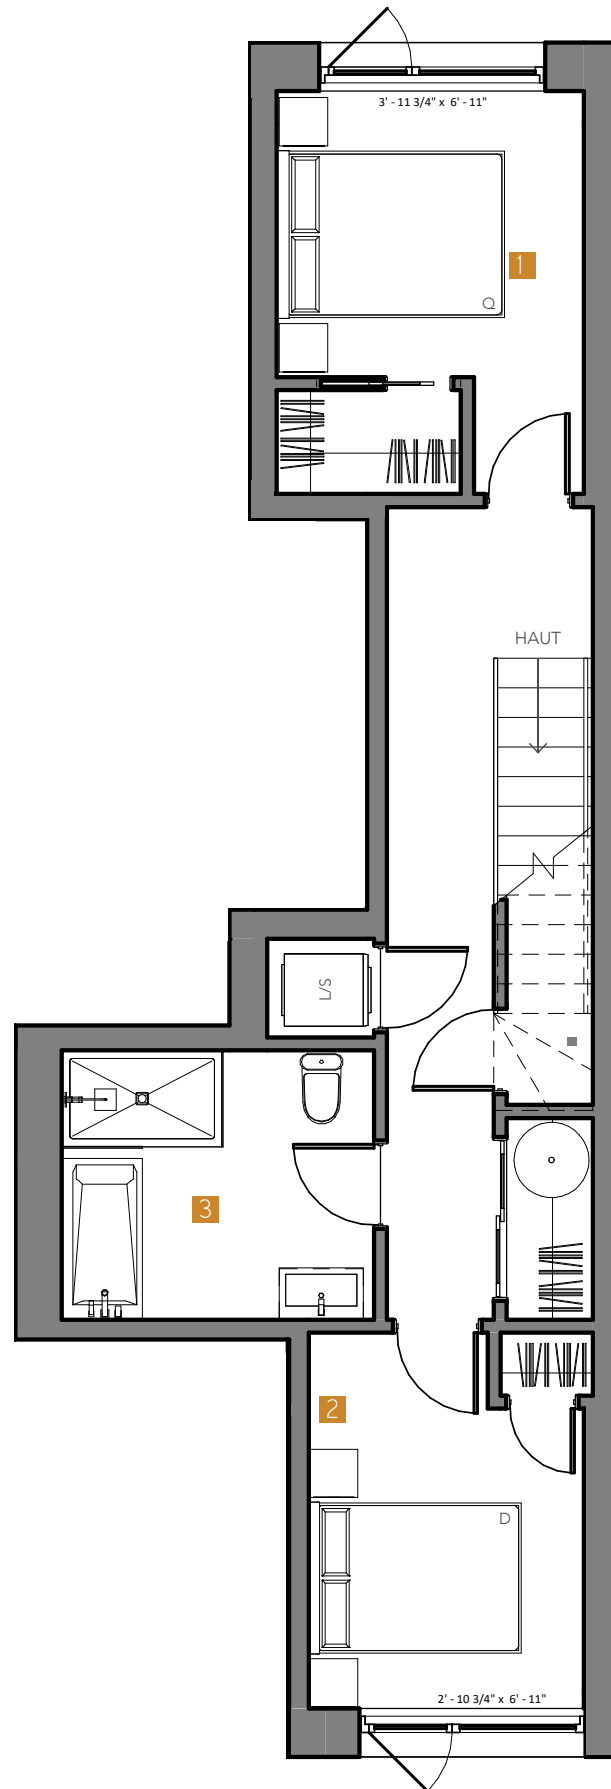

## Unité / Unit 3-102

NIVEAU/LEVEL 0 : 597 pi<sup>2</sup>

NIVEAU/LEVEL 1 : 785 pi<sup>2</sup>

SUPERFICIE/AREA : 1382 pi<sup>2</sup>

TERRASSE / TERRACE : 95 pi<sup>2</sup>

AVE. MOUNTAIN SIGHTS

NIVEAU 0

- 1 CHAMBRE 1 / ROOM 1  
9' 6" x 8' 11"
- 2 CHAMBRE 2 / ROOM 2  
8' 7" x 9' 4"
- 3 SALLE DE BAIN / BATHROOM  
8' 4" x 9' 8"

Les superficies et dimensions sont approximatives et sujettes à des modifications sans préavis. La superficie brute des logements inclut la moitié des murs mitoyens et les murs extérieurs. Le mobilier et les électroménagers sont montrés à titre indicatif seulement.

Areas and dimensions are approximate and are subject to modifications without notice. The areas shown are gross and include half the common walls and the exterior walls. The furniture and appliances are shown for information purposes only.

NIVEAU 1

- 4 SALLE D'EAU / RESTROOM  
5' 0" x 3' 0"
- 5 SÉJOUR / LIVING ROOM  
16' 11" x 10' 0"
- 6 CUISINE / KITCHEN  
8' 5" x 10' 10"
- 7 SALLE À MANGER / DINNING ROOM  
8' 5" x 10' 10"
- 8 CHAMBRE 3 / ROOM 3  
11' 10" x 8' 5"
- 9 TERRASSE / TERRACE  
9' 3" x 10' 3"