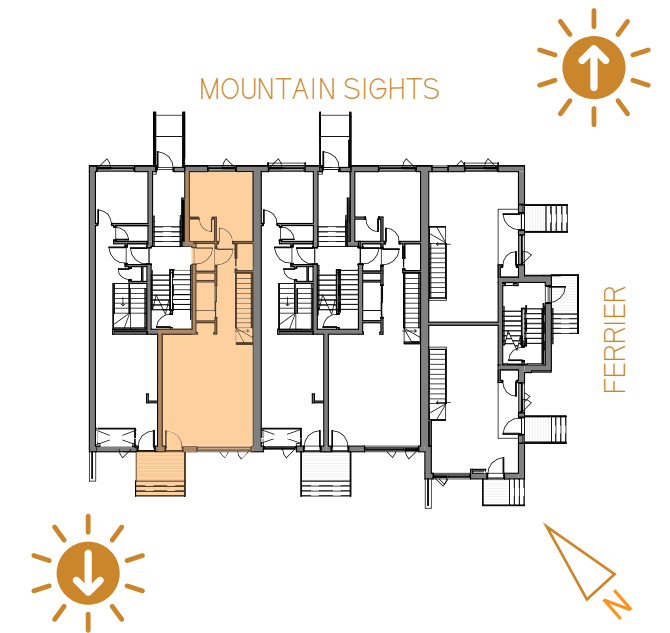

## Unité / Unit 3-102

NIVEAU/LEVEL 0 : 597 pi<sup>2</sup>

NIVEAU/LEVEL 1 : 785 pi<sup>2</sup>

SUPERFICIE/AREA : 1382 pi<sup>2</sup>

TERRASSE / TERRACE : 95 pi<sup>2</sup>

AVE. MOUNTAIN SIGHTS

NIVEAU 0

- 1 CHAMBRE 1 / ROOM 1  
9' 6" x 8' 11"
- 2 CHAMBRE 2 / ROOM 2  
8' 7" x 9' 4"
- 3 SALLE DE BAIN / BATHROOM  
8' 4" x 9' 8"